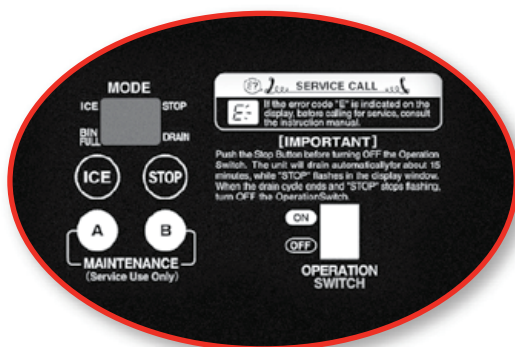

Nouveautés et Mises à jour pour les appareils de la gamme FM et CM

Hoshizaki annonce de nouvelles fonctionnalités et des améliorations pour les machines de la série à glace Grain (FM), (CM), qui sont largement utilisées dans la nourriture, les boissons et les secteurs de la santé.

Améliorations techniques incluses:

- Fonction automatique de vidange (Flush) = évacuation régulière du réservoir d'eau limitant le développement bactérien à l'intérieur du système de fabrication.
- Bac de stockage moulé d'une seule pièce = coins arrondis faciles à nettoyer et plus hygiéniques.
- Poignée de porte intégrée = Grande facilité d'ouverture et de nettoyage.
- FM - 150KE avec plus grande capacité de production de glace
- Panneau de contrôle et de gestion accessible en façade, et protégé par un capot plastique = permettant une mise en route facile et une visibilité de l'état de fonctionnement pour une aide au dépannage.

Affichage de l'état Opération